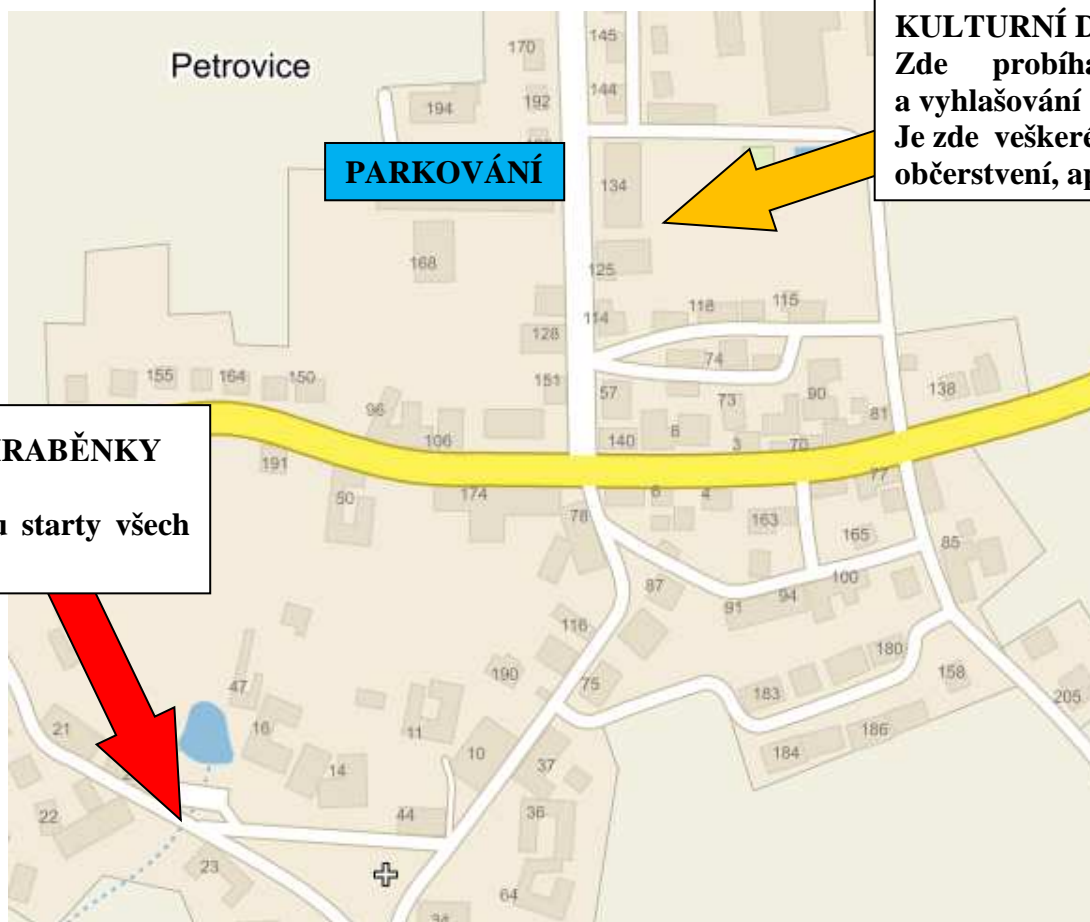

Časový harmonogram Hraběčina běhání 2016

09.00	zahájení registrace dětských kategorií a kategorií dospělých
09.45	ukončení registrace dětských kategorií
10.00	start kategorií dětí rok narození 2009 a mladších (cca 100 metrů)
10.10	start kategorií dětí rok narození 2007 a 2008 (1 okruh)
10.20	start kategorií dětí rok narození 2005 a 2006 (2 okruhy)
10.35	start mladších žákyň a žáků, rok narození 2003 a 2004 (3 okruhy)
10.45	ukončení registrace kategorie dospělých
11.00	start hlavního závodu na 5,2 km
11.03	start starších žákyň a žáků, rok narození 2001 a 2002 (1.500 m, trať v obci)
12.30	vyhlášení výsledku závodu Hraběčino běhání – všechny kategorie

POZOR – CELKOVÉ VYHLÁŠENÍ VÝSLEDKŮ OBL 2016 NEBUDE SOUČÁSTÍ HRABĚČINA BĚHÁNÍ – PROBĚHNE 15. LEDNA 2017 PO ZÁVODU BOB – BĚH OKOLO BLANSKA

Dětské kategorie

dívky a chlapci, rok narození 2009 a mladší

dívky a chlapci, rok narození 2007 a 2008

dívky a chlapci, rok narození 2005 a 2006

dívky a chlapci, rok narození 2003 a 2004 (mladší žákyně a žáci)

dívky a chlapci, rok narození 2001 a 2002 (starší žákyně a žáci)

Situační plánec obce Petrovice

PENZION U HRABĚNKY

Zde proběhnou starty všech závodů.

KULTURNÍ DŮM

Zde probíhá prezentace a vyhlásování výsledků. Je zde veškeré zázemí, WC, občerstvení, apod.