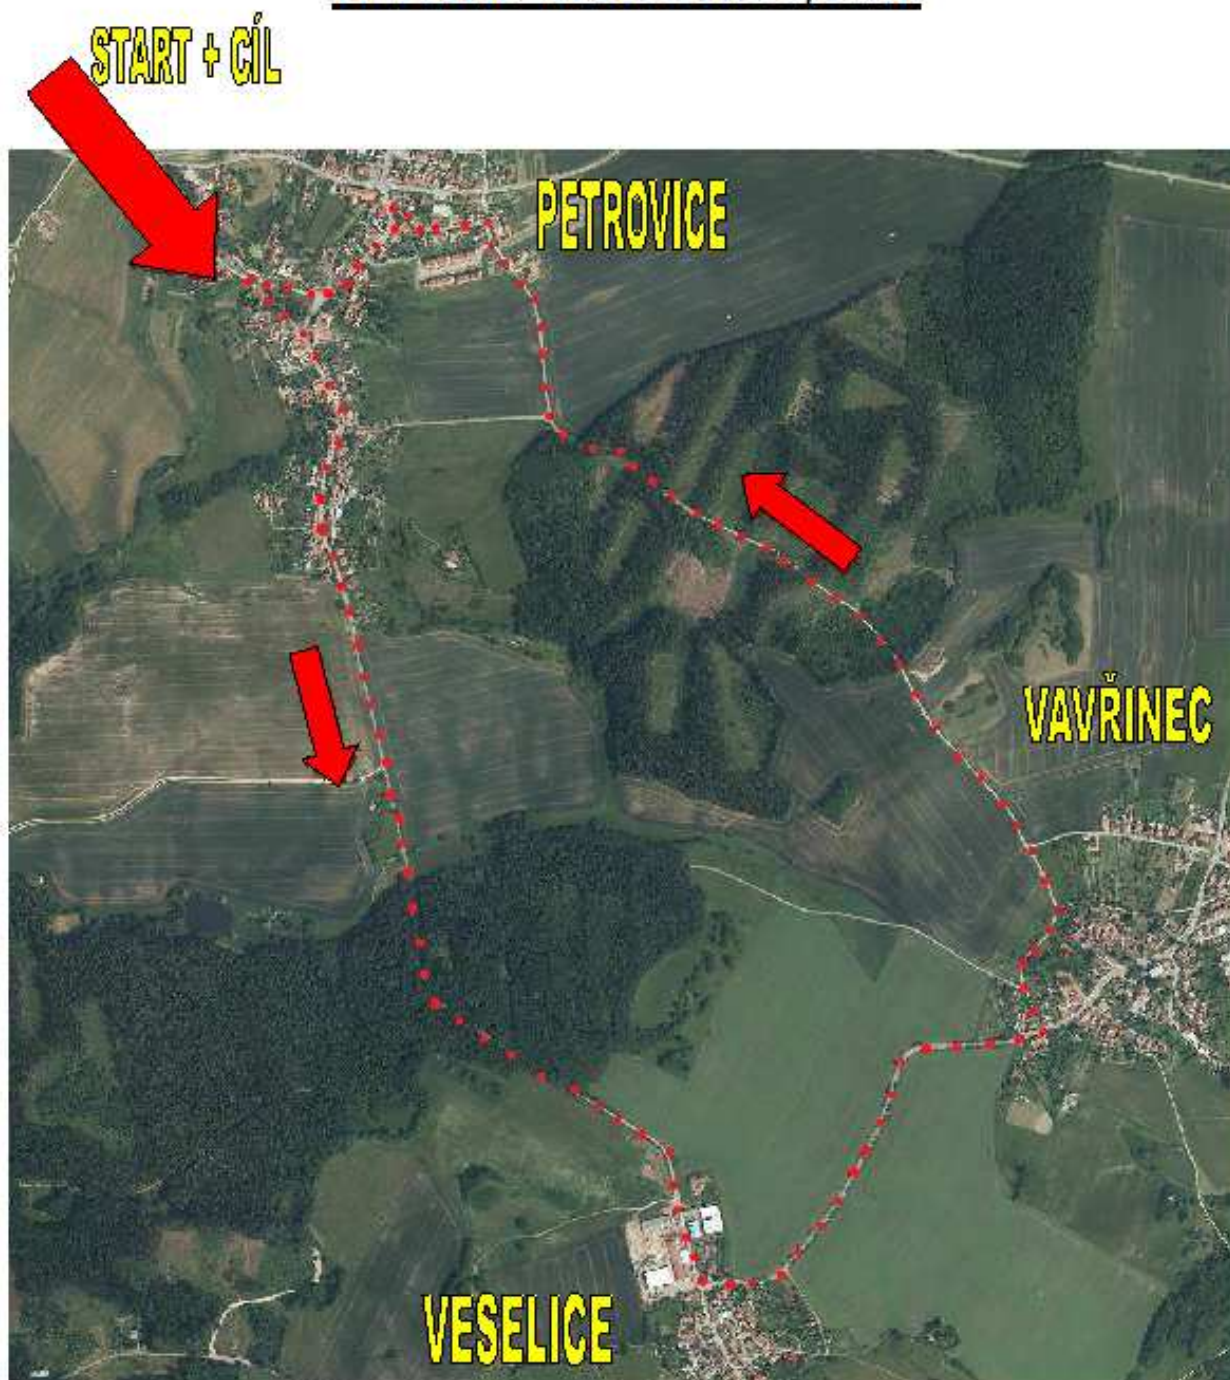

HLAVNÍ ZÁVOD NA 5,2 km