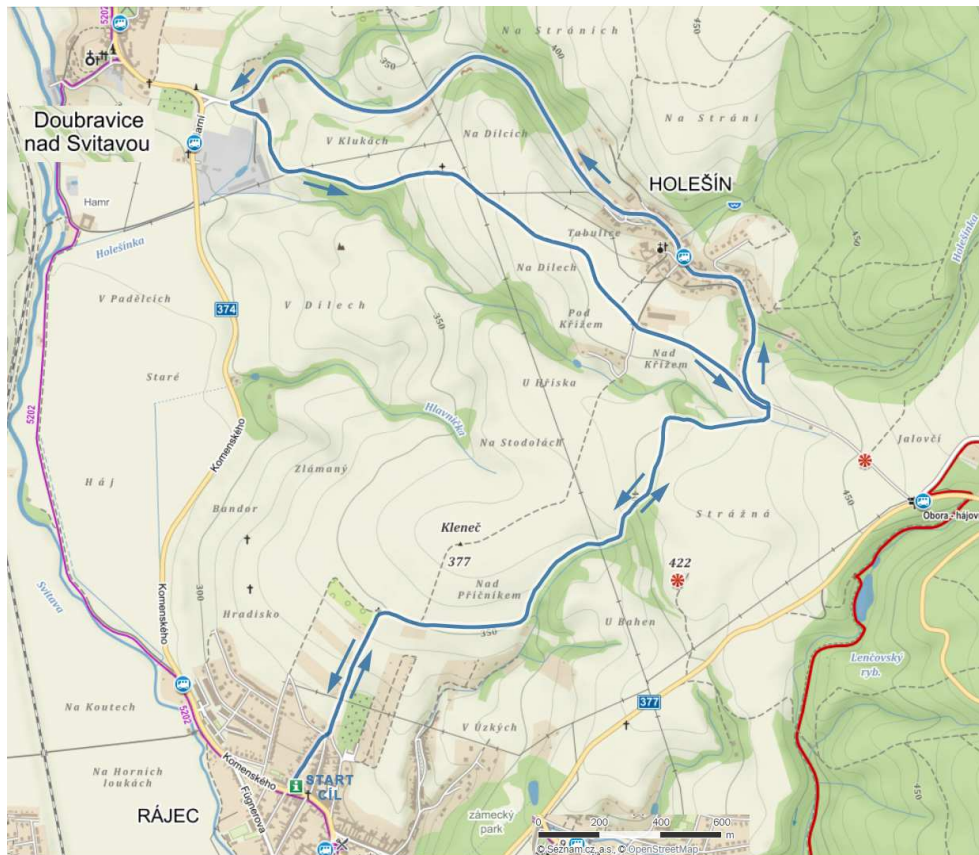

TRASA HLAVNÍHO ZÁVODU – 9,6 km