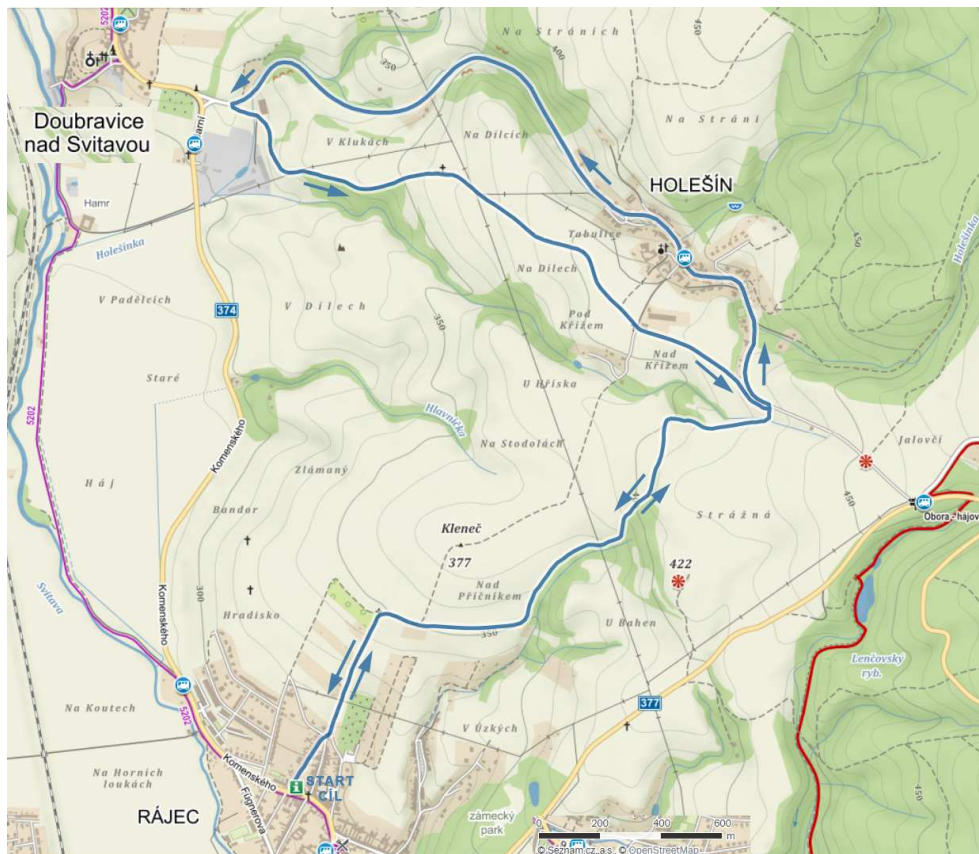

- závodníci, jediný asfalt na trase je v obci Holešín kudy poběžíte a dále ještě kilometr za obcí. Holešínem se běží po hlavní silnici stále z kopce, na silnici budou nastříkány malé šipky a občas bude někde viset červenobílé "mlíko".
- přípravka platí také startovné, aby malé děti neplakaly, že nedostaly balíček.
- počasí neovlivníme, tak počítejte se vším (bláto, led, sníh, vítr, mráz...)
- přihlášky k závodu jsou až na místě, nejpozději půl hodiny před startem. Nechte si také rezervu kvůli parkování.

## Běh

Všechny závody, žákovské, 5 a 9,6 km budou startovány z jednoho místa z pravé strany gymnázia z ul. Šafranice.

## TRASA HLAVNÍHO ZÁVODU – 9,6 km